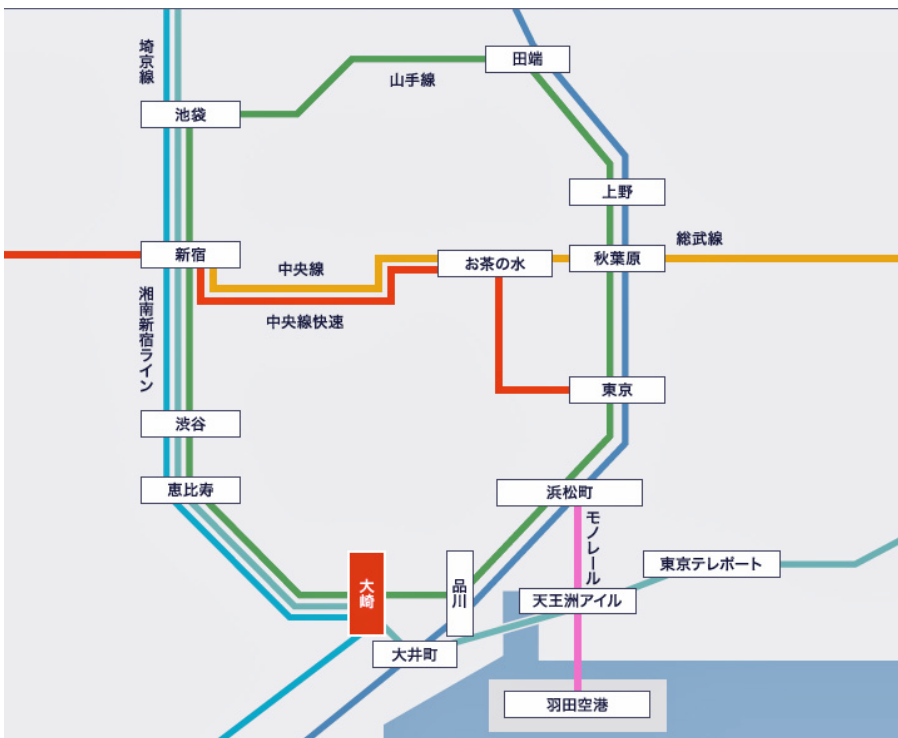

ベーリンガーインゲルハイム ジャパン グループ 各社

〒141-6017 東京都品川区大崎 2-1-1 Thinkpark Tower

TEL: 03(6417)2200 (代) FAX: 03(5435)2920

- 最寄駅 山手線大崎駅南改札口を出て、
新西口からペデストリアンデッキで徒歩 2 分
- ※ご来社頂く場合は、2 階総合受付までお出で
下さい

- 大崎へのアクセス

 - 1) 品川駅から 2 分 (JR 山手線)
 - 2) 東京駅から 13 分 (JR 山手線)
 - 3) 霞ヶ関駅から 15 分 (東京メトロ日比谷線+
湘南新宿ライン快速)
 - 4) 新宿駅から 9 分 (JR 湘南新宿ライン特快)
 - 5) 渋谷駅から 4 分 (JR 湘南新宿ライン特快)
 - 6) 横浜駅から 17 分 (JR 湘南新宿ライン特快)
 - 7) 東京テレポート駅から 11 分 (東京臨海高速
鉄道りんかい線)

- 空港から

 - 羽田空港駅から 18 分 (JR 山手線+京浜急行快特)